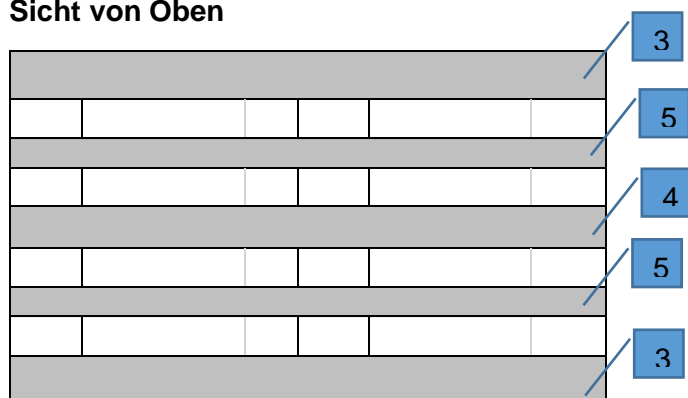

- Die Preise verstehen sich ab Werkstätte Hasenberg abgeholt; inkl. 8% MwSt.
- Versandkosten nach Aufwand

Bausatz / Palettenbauplan für eine Palette 80 x 120 cm

Kreieren sie Ihre eigene Palette mit unseren Einzelteilen der Paletten-Produktion. Ihrer Kreativität sind fast keine Grenzen gesetzt.

Frontansicht

Seitensicht

Sicht von Oben

Legende

| Bausatz Nr. | | Angaben in mm |
|-------------|---------------------|-----------------|
| 1 | Randklotz massiv | 142 x 78 x 98 |
| 2 | Zentralklotz massiv | 142 x 78 x 142 |
| 3 | Deck-Randbrett | 1200 x 142 x 22 |
| 4 | Deck-Mittelbrett | 1200 x 142 x 22 |
| 5 | Deck-Innenbrett | 1200 x 98 x 22 |
| 6 | Deck Querbrett | 800 x 142 x 22 |
| 7 | Querbrett Mitte | 800 x 142 x 22 |
| 8 | Bodenbrett-schmal | 1200 x 98 x 22 |
| 9 | Bodenbrett breit | 1200 x 142 x 22 |