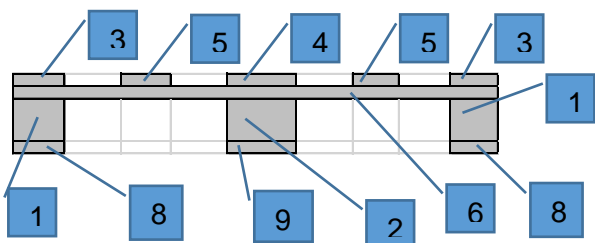

- Die Preise verstehen sich ab Werkstätte Hasenberg abgeholt; inkl. 8% MwSt.
- Versandkosten nach Aufwand

Bausatz / Palettenbauplan für eine Palette 80 x 120 cm

Kreieren sie Ihre eigene Palette mit unseren Einzelteilen der Paletten-Produktion. Ihrer Kreativität sind fast keine Grenzen gesetzt.

Frontansicht

Seitensicht

Sicht von Oben

Legende

| Bausatz Nr. | | Angaben in mm |
|-------------|---------------------|-----------------|
| 1 | Randklotz massiv | 142 x 78 x 98 |
| 2 | Zentralklotz massiv | 142 x 78 x 142 |
| 3 | Deck-Randbrett | 1200 x 142 x 22 |
| 4 | Deck-Mittelbrett | 1200 x 142 x 22 |
| 5 | Deck-Innenbrett | 1200 x 98 x 22 |
| 6 | Deck Querbrett | 800 x 142 x 22 |
| 7 | Querbrett Mitte | 800 x 142 x 22 |
| 8 | Bodenbrett-schmal | 1200 x 98 x 22 |
| 9 | Bodenbrett breit | 1200 x 142 x 22 |