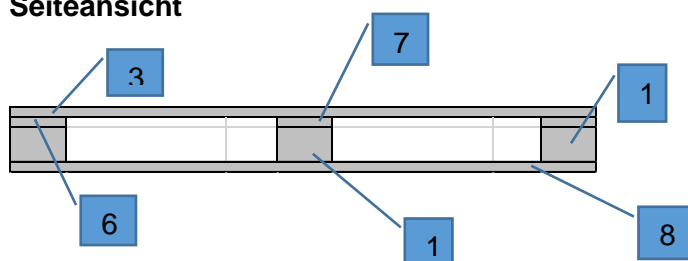

- Die Preise verstehen sich ab Werkstätte Hasenberg abgeholt; inkl. 8% MwSt.
- Versandkosten nach Aufwand

Bausatz / Palettenbauplan für eine Palette 80 x 120 cm

Kreieren sie Ihre eigene Palette mit unseren Einzelteilen der Paletten-Produktion. Ihrer Kreativität sind fast keine Grenzen gesetzt.

Frontansicht

Seitensicht

Sicht von Oben

Legende

| Bausatz Nr. | | Angaben in mm |
|-------------|---------------------|-----------------|
| 1 | Randklotz massiv | 142 x 78 x 98 |
| 2 | Zentralklotz massiv | 142 x 78 x 142 |
| 3 | Deck-Randbrett | 1200 x 142 x 22 |
| 4 | Deck-Mittelbrett | 1200 x 142 x 22 |
| 5 | Deck-Innenbrett | 1200 x 98 x 22 |
| 6 | Deck Querbrett | 800 x 142 x 22 |
| 7 | Querbrett Mitte | 800 x 142 x 22 |
| 8 | Bodenbrett-schmal | 1200 x 98 x 22 |
| 9 | Bodenbrett breit | 1200 x 142 x 22 |